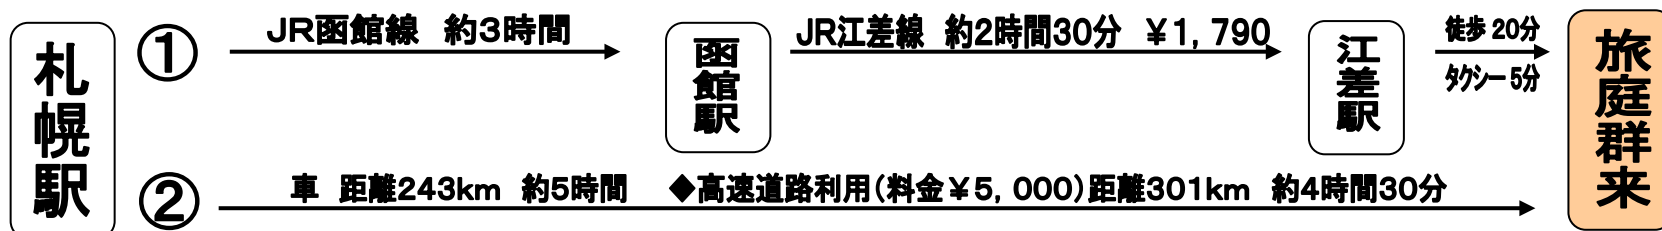

◇ 江差 旅庭群来 交通手段 ◇

<JR木古内駅より>

<JR札幌駅より>

<松前から江差へ>