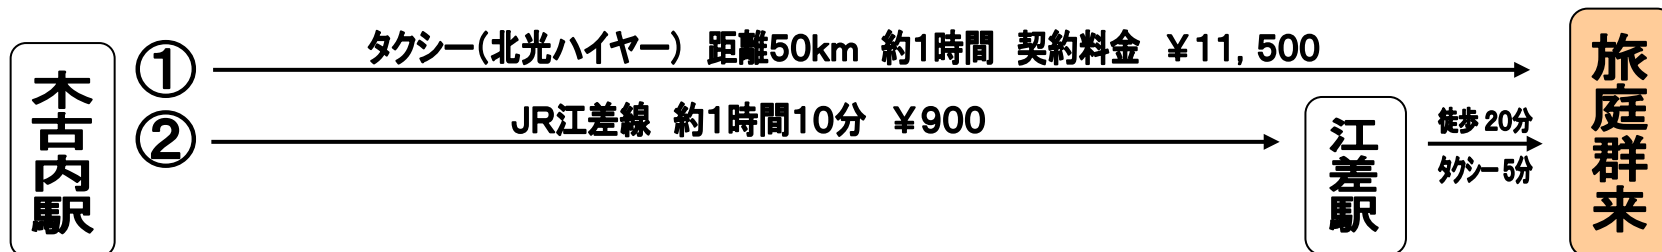

◇ 江差 旅庭群来 交通手段 ◇

<JR木古内駅より>

<JR札幌駅より>

<松前から江差へ>